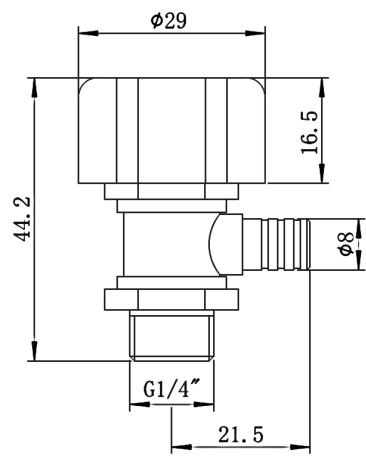

### DATA SHEET

ZL-7317、ZL-7322、ZL-7323、ZL-7325、ZL-9902

**ZL-7317**

**ZL-7322**

**ZL-7323**

**ZL-7325**

**ZL-9902**

# Performance

- Applicable medium: cold water, hot water
- Maximum pressure: 10bar
- Maximum temperature: 110°C

# Dimensions

Code	ZL7317
------	--------

Code	ZL7322
------	--------

Code	ZL7323
------	--------

Code	ZL7325
------	--------

Code	ZL990215
------	----------

Code	ZL990220
------	----------