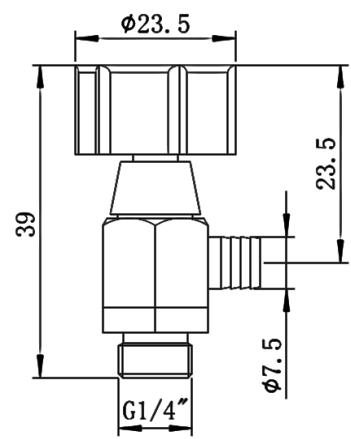

### DATA SHEET

ZL-7317、ZL-7322、ZL-7323、ZL-7325、ZL-9902

**ZL-7317**

**ZL-7322**

**ZL-7323**

**ZL-7325**

**ZL-9902**

# Performance

- Applicable medium: cold water, hot water
- Maximum pressure: 10bar
- Maximum temperature: 110°C

# Dimensions

Code	ZL7317
------	--------

Code	ZL7322
------	--------

Code	ZL7323
------	--------

Code	ZL7325
------	--------

Code	ZL990215
------	----------

Code	ZL990220
------	----------